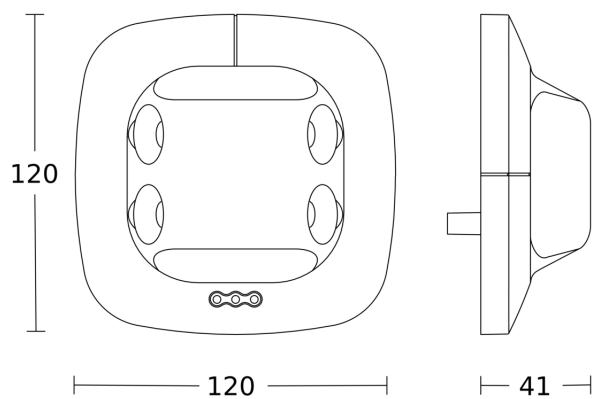

Dual US

V3 KNX - incasso a soffitto
EAN 4007841 079604
Art. n. 079604

Disegno 1

Disegno 2